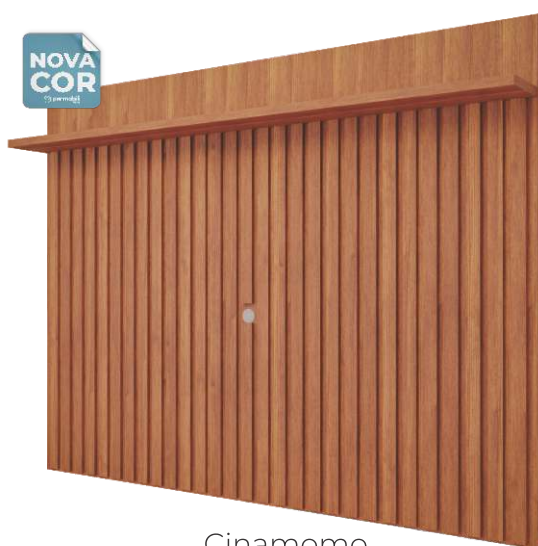

Off White/Nature

Grafite/Nature

Off White/Cinamomo

PAINEL TREND + BANCADA MOEMA

MEDIDAS PAINEL

L 1800 x A 1350 x P 205 mm

Para TV de até 70"
Espaço livre para TV:
L 1800 x A 1140mm

Altura total bancada + painel = 1970mm

Painel e bancada são vendidos separadamente

Cinamomo

Nature

100%
MDF

BANCADA LAVANDA

Grafite/Nature

MEDIDAS BANCADA

L 1800 x A 575 x P 448 mm