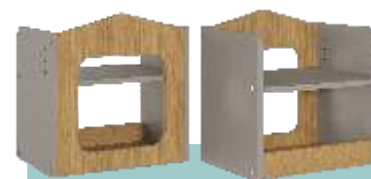

**P 384 x L 760 x A 819mm**

Estante Infantil pequena

- \* Pés torneados em madeira maciça

460mm

556mm

**P 463 x L 806 x A 1050mm**

Mesa infantil Casinha

- \* Com regulagem de altura para crianças de 2 a 6 anos
- \* Prateleira para organizar objetos diversos
- \* Tampo e laterais com bordas arredondadas