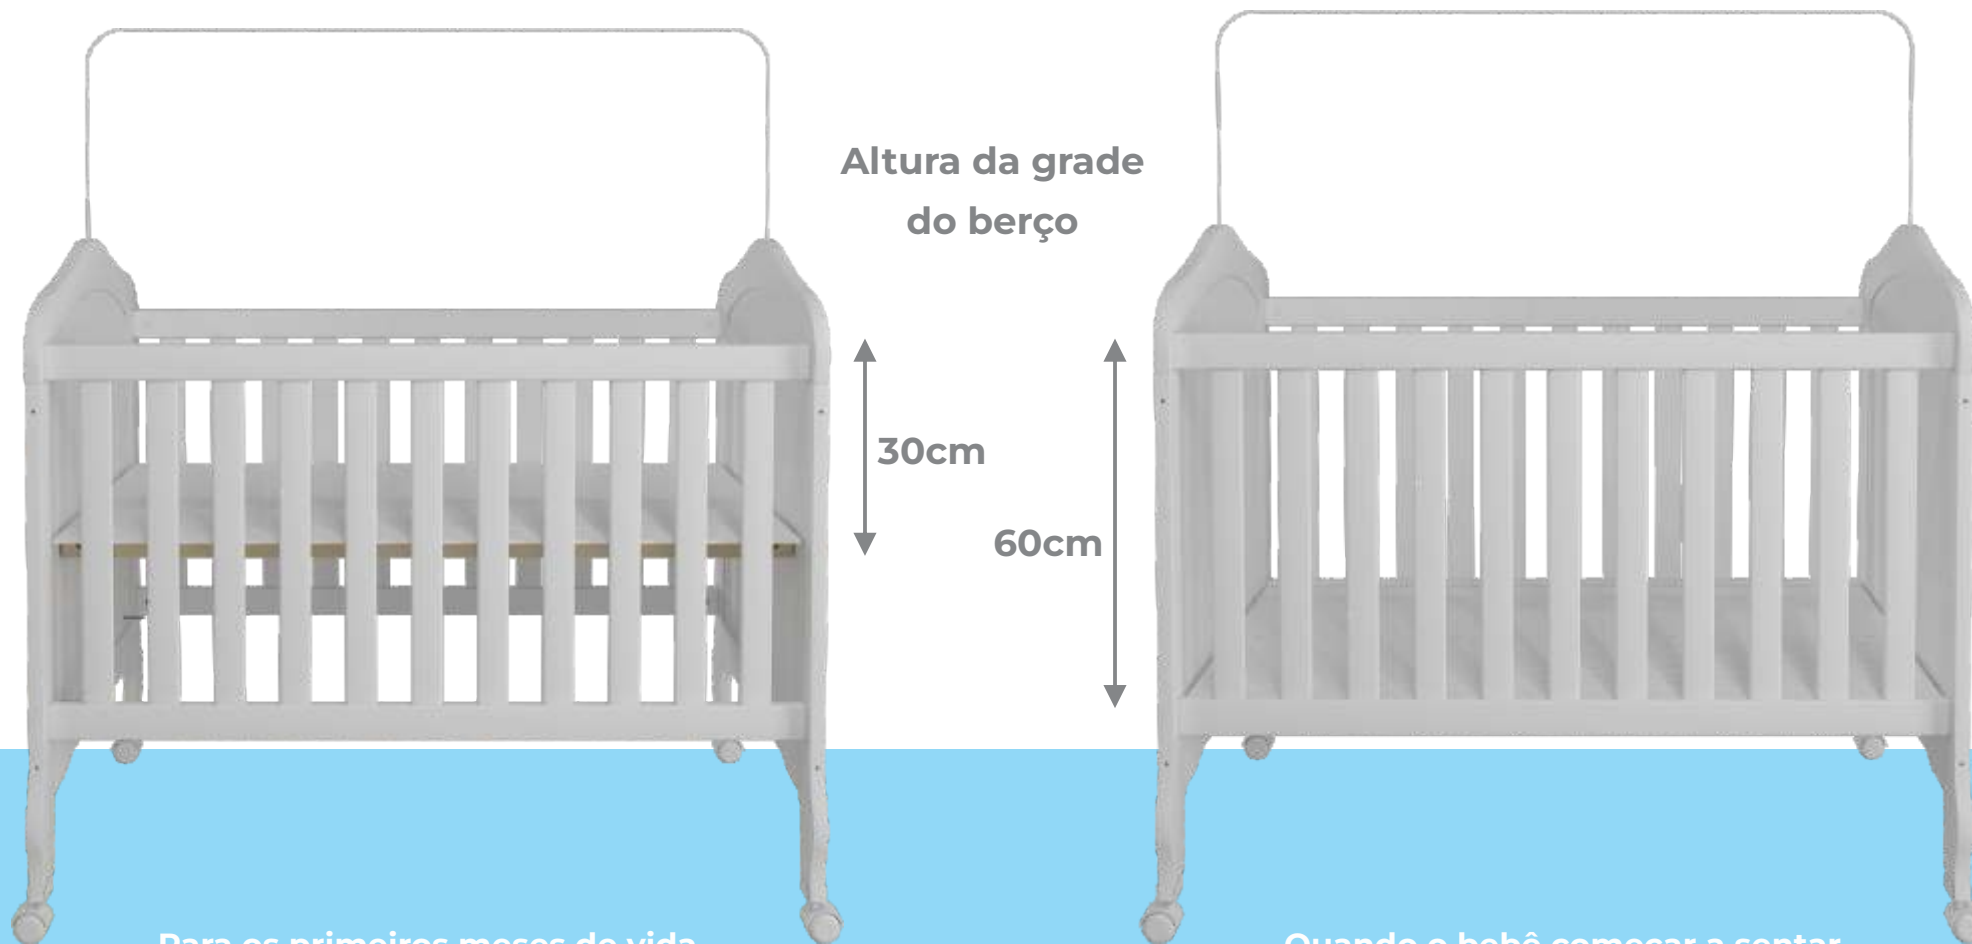

# Berço Conforto - C 1330 x L 810 x A 1035mm

**Medida do colchão: 0,70 x 1,30 m**

\* Altura máxima de 12cm

**Vira Minicama** - C 1355 x L 810 x A 655mm

\* 2 Barras e molduras inclusas no produto

\* Colchão: 0,70 x 1,30m

\* Estrado com 2 regulagens de altura

\* 2 grades fixas

\* Varão mosquiteiro incluso

\* 2 rodízios com trava e 2 sem trava

# ESTRADOS COM 2 REGULAGENS DE ALTURA

\* Recomendamos a utilização de colchão com até 12cm de altura

Para os primeiros meses de vida recomendamos utilizar o estrado nessa regulagem para facilitar o acesso.